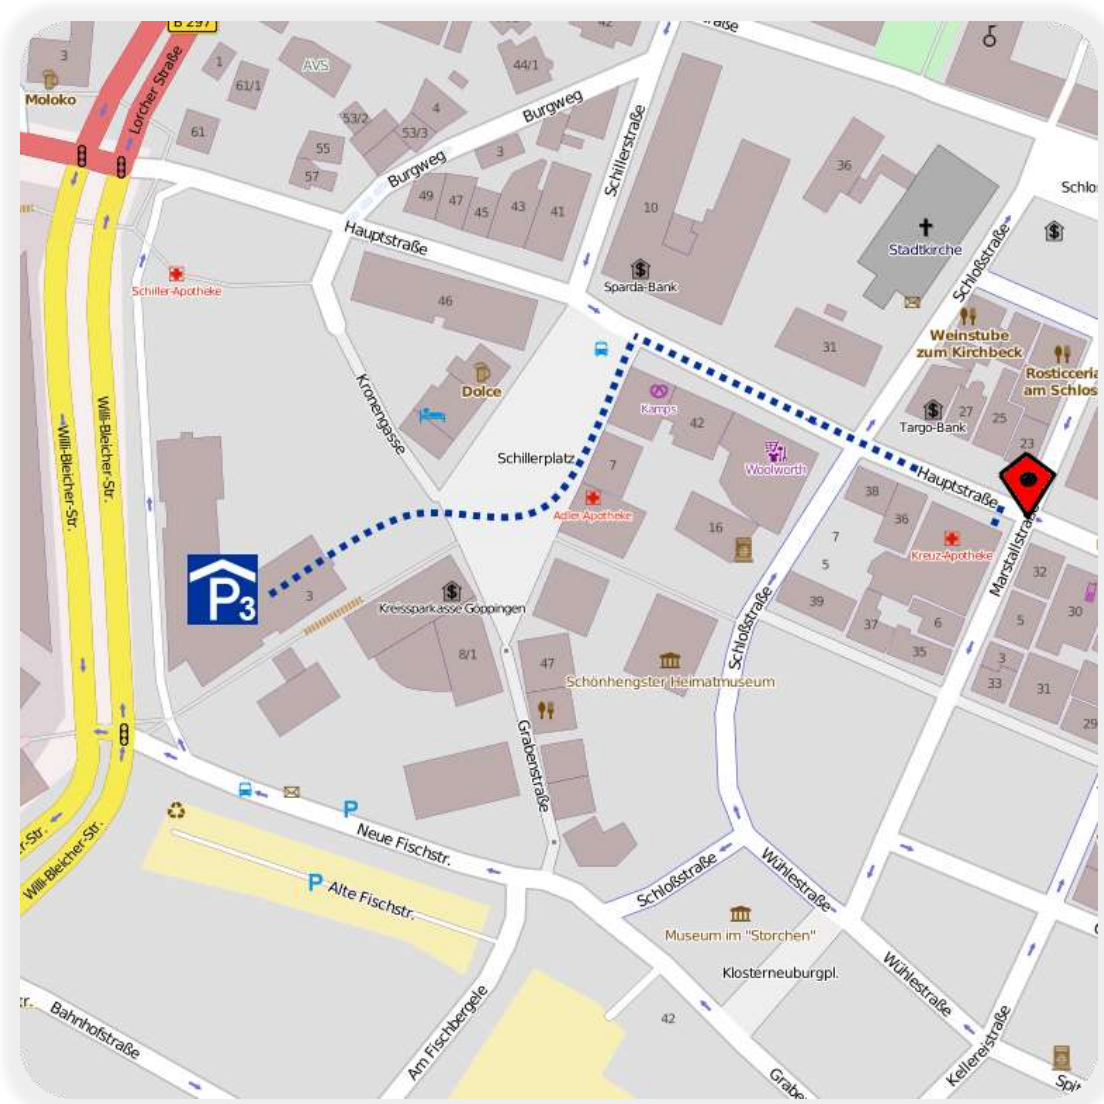

Coronia service GmbH
Hauptstraße 34
73033 Göppingen

Anfahrt

- der Beschilderung  „P3 Schillerplatz“ folgen und PKW im Parkhaus abstellen
- zu Fuß **über Schillerplatz** in Richtung Fußgängerzone, vorbei an der Bäckerei Kamps. Sie befinden sich in der Hauptstraße
- rechts halten in Richtung Marktplatz, vorbei an Woolworth
- im Gebäude über der **Kreuz-Apotheke** befindet sich im 2.Stock die  **Coronia service GmbH**