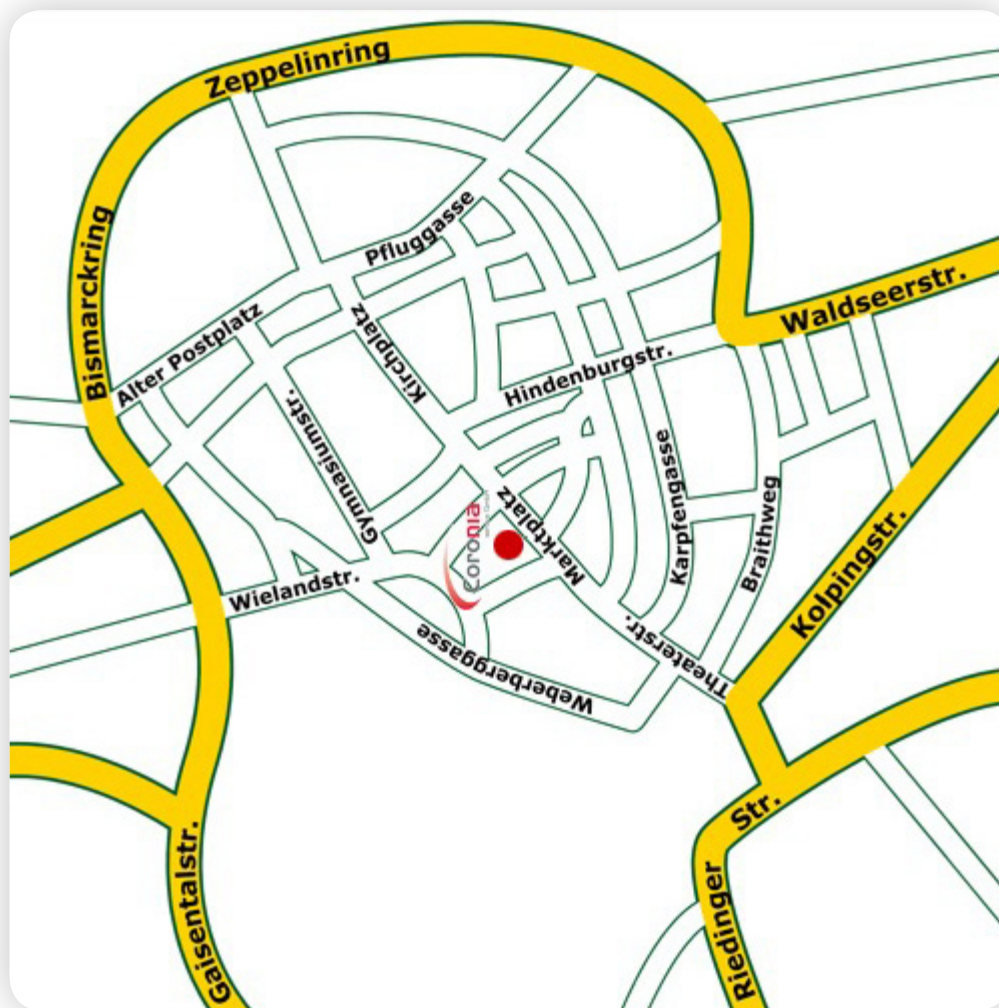

Coronia service GmbH

Marktplatz 31

Biberach/Riß

Aus Ulm

- B 30 Abfahrt Biberach Nord, den Wegweisern nach Biberach durch Herrlishöfen folgen
- 1. Ampel Höhe Warthausen in gerader Richtung passieren. Die 2. bis (Ulmer Straße) 6. Ampel in gerader Richtung passieren.
- Memminger Strasse (2-spurig) ca. 200 m folgen, dann rechts abbiegen und Richtung Stadthalle/Altstadt Beschilderung folgen
- Ziel Marktplatz

Aus Ehingen

- L 465 durch Warthausen bis nach Biberach der Ehinger Straße folgen
- An der 2. Ampelanlage rechts abbiegen (Bismarckring)
- Richtung Riedlingen/Reutlingen und an der nächsten Ampel links (Wielandstraße) Richtung Stadtmitte/Altstadt
- Ziel Marktplatz

Aus Ravensburg

- B 30 Abfahrt Biberach Süd, den Kreisverkehr an der 3. Abfahrt verlassen
- Straße folgen bis Kreisverkehr, 2. Abfahrt raus
- Waldseer Straße an der 4. Ampelanlage Kreuzung (Waldseer Straße /Königsbergallee), links Richtung Stadthalle/Altstadt
- Ziel Marktplatz